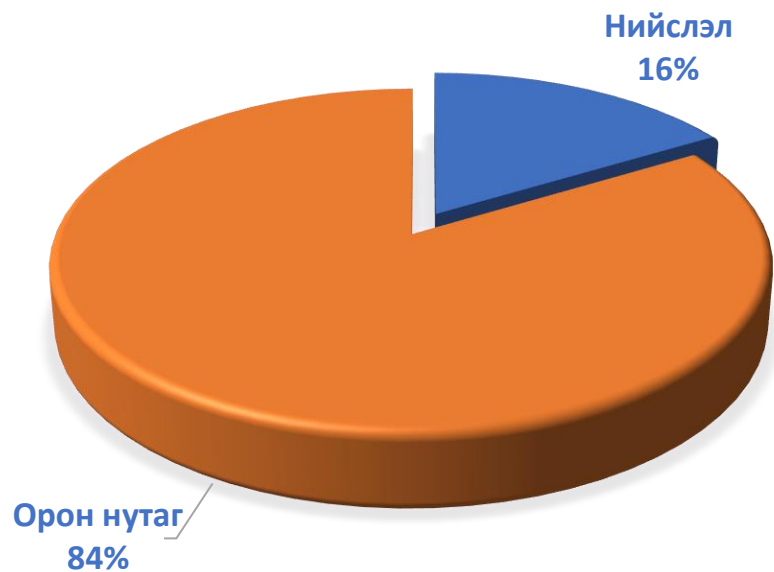

ҮЙЛЧИЛГЭЭНИЙ МЭДЭЭЛЭЛ

НЭЭСЭН ЦЭГИЙН ТОО: 116

НЭЭГДЭХ ЦЭГИЙН ТОО: 504